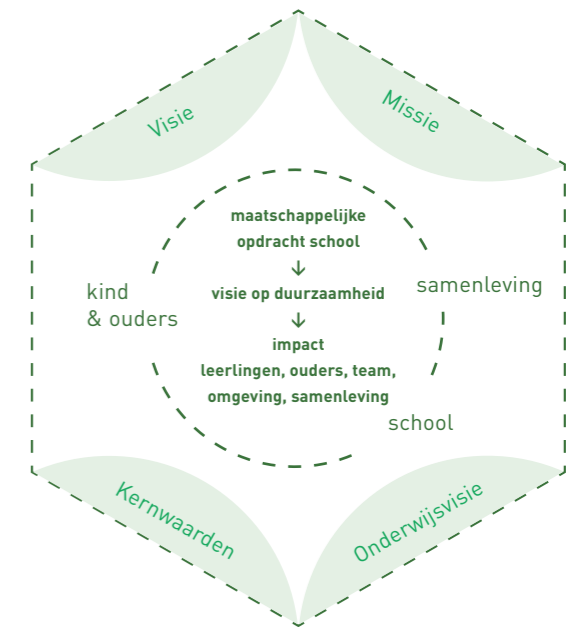

# Impact op omgeving

---

vul het tekstveld in

Large empty green rectangular area for text input.

---

# Impact op samenleving

---

vul het tekstveld in

A large, empty light green rectangular area intended for text input.