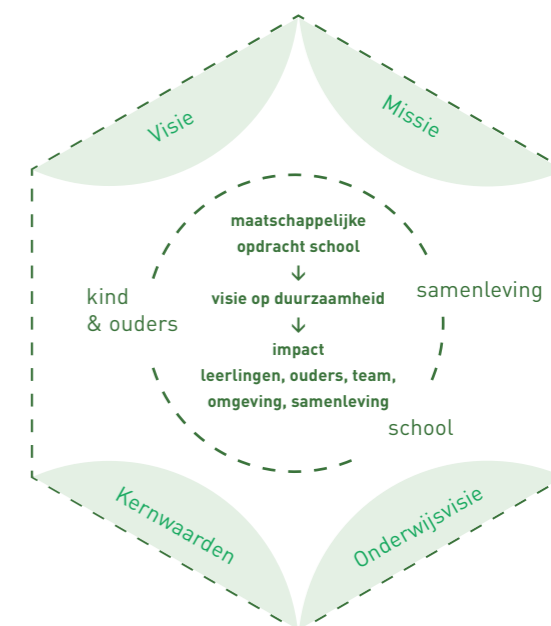

# Impact op leerlingen

---

vul het tekstveld in

A large, empty light green rectangular area intended for text input.

---

# Impact op ouders

vul het tekstveld in

A large, empty light green rectangular area intended for text input.

---