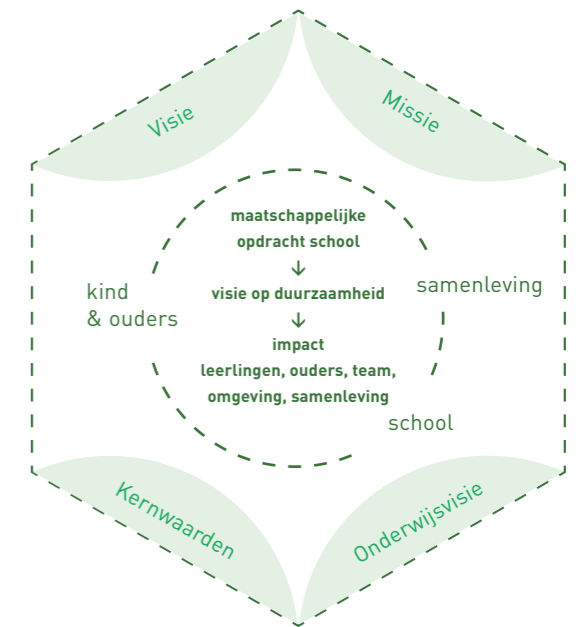

# Impact op team

---

vul het tekstveld in

Large empty green rectangular area for text input.

---

# Impact op omgeving

---

vul het tekstveld in

Large empty green rectangular area for text input.

---