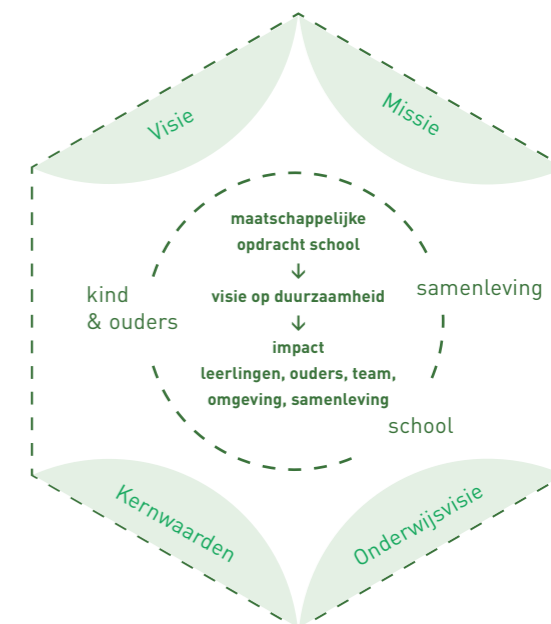

# Maatschappelijke opdracht

vul het tekstveld in

A large, empty light green rectangular area intended for text input.

---

# Visie op duurzaamheid

vul het tekstveld in

A large, empty light green rectangular area intended for text input.

---