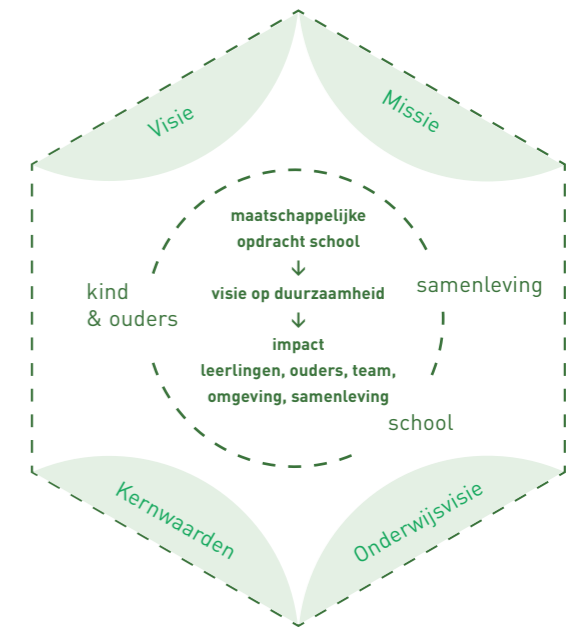

# Maatschappelijke opdracht

vul het tekstveld in

A large, empty light green rectangular area intended for text input.

---

# Visie op duurzaamheid

vul het tekstveld in

A large, empty light green rectangular area intended for text input.

---

# Impact op leerlingen

---

vul het tekstveld in

A large, empty light green rectangular area intended for text input.

---